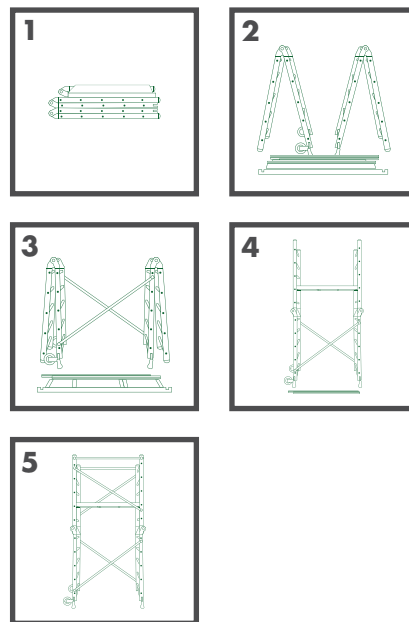

COMBY

Andaime multifunções bricolage em alumínio. Utilizável em 3 posições diferentes: andaime, escada extensível e posição de escadote. Dimensão da plataforma (com alçapão) 1200x440 mm e equipado com rodas para facilitar o posicionamento. Montagem facilitada sem ferramentas.

DIY multi-purpose aluminium scaffold. Combi can be used in 3 different positions: scaffolding, extension ladder position and standing position. Platform (with hatch) dimension 1200x440 mm and equipped with wheels for easy positioning. Easy to assemble - no tools needed.

Échafaudage multi positions en aluminium pour une utilisation bricolage. Utilisable en 3 positions différentes: échafaudage, échelle simple et position autostable. Dimension plateforme (avec trappe) 1200x440 mm et roues pour un transport facile. Montage rapide et sans outil.

Andamio multifuncional de aluminio para bricolaje. Combi se puede cambiar en 3 posiciones: andamio, escalera extensible y tijera. Dimensión plataforma (con trampilla) 1200x440 mm y ruedas para cómodo posicionamiento. Fácil montaje (sin necesidad de herramientas).