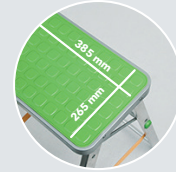

## DELUX

Banco escadote em alumínio. Plataforma ampla (265x385 mm), degraus estriados antiderrapantes com duplo rebite e dispositivo de segurança antiabertura. Cintas de segurança e pés antiderrapantes. Facilidade de transporte e arrumação.

Tabouret en aluminium. Large plateforme (265x385 mm), marches à double rivet avec stries antidérapantes et mécanisme de verrouillage de sécurité. Sangles de sécurité et sabot emboîtable antidérapant. Transporte et stockage aisé.

Taburete plegable ligero de aluminio. Plataforma ancha (265x385 mm), peldaños estriados antideslizantes con doble remache y bloqueo de seguridad. Cintas de seguridad y tacos antideslizantes. Fácil almacenamiento y transporte.