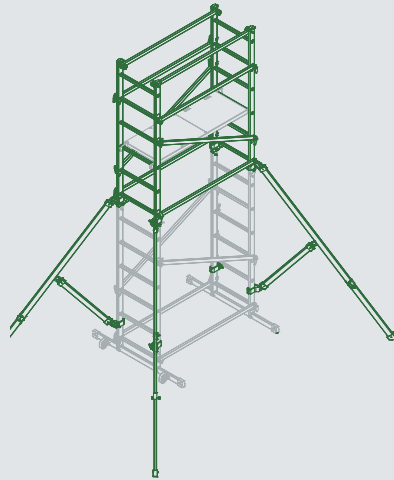

DYNAMIC

Andaime modular em alumínio. Dimensão da plataforma (com alçapão) 1200x450 mm e equipado com rodas para facilitar o posicionamento. Estabilizadores incluídos a partir do pack B. Montagem facilitada sem ferramentas.

Modular aluminium scaffold. Platform (with hatch) dimension 1200x450 mm and equipped with wheels for easy positioning. Stabilizers included from pack B. Easy to assemble - no tools needed.

Échafaudage roulant en aluminium. Dimension plateforme (avec trappe) 1200x450 mm et roues pour un transport facile. Stabilisateurs inclus dans le pack B. Montage rapide et sans outil.

Andamio modular de aluminio. Dimensión plataforma (con trampilla) 1200x450 mm y ruedas para cómodo posicionamiento. Estabilizadores incluidos a partir del pack B. Fácil montaje (sin necesidad de herramientas).

10min.

PACK - A

PACK - A+B

PACK - A+B+C

PACKS

A	5604620040511	0,77m	2,27m	1,70m	1.34m	0.51m	17,79kg
A+B	5604620040528	2,45m	4,45m	3,38m	1.34m	0.51m	43,12kg
A+B+C	5604620040535	4,13m	6,13m	5,06m	1.34m	0.51m	58,14kg