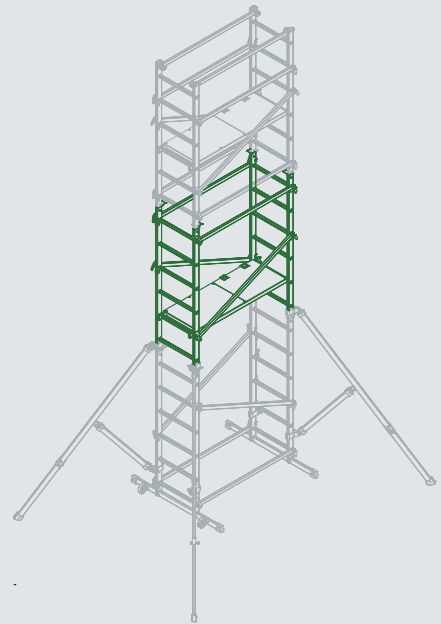

DYNAMIC

Andaime modular em alumínio. Dimensão da plataforma (com alçapão) 1200x450 mm e equipado com rodas para facilitar o posicionamento. Estabilizadores incluídos a partir do pack B. Montagem facilitada sem ferramentas.

Modular aluminium scaffold. Platform (with hatch) dimension 1200x450 mm and equipped with wheels for easy positioning. Stabilizers included from pack B. Easy to assemble - no tools needed.

Échafaudage roulant en aluminium. Dimension plateforme (avec trappe) 1200x450 mm et roues pour un transport facile. Stabilisateurs inclus dans le pack B. Montage rapide et sans outil.

Andamio modular de aluminio. Dimensión plataforma (con trampilla) 1200x450 mm y ruedas para cómodo posicionamiento. Estabilizadores incluidos a partir del pack B. Fácil montaje (sin necesidad de herramientas).

10min.

PACK - A

PACK - A+B

PACK - A+B+C

PACKS

A	5604620040511	0,77m	2,27m	1,70m	1.34m	0.51m	17,79kg
A+B	5604620040528	2,45m	4,45m	3,38m	1.34m	0.51m	43,12kg
A+B+C	5604620040535	4,13m	6,13m	5,06m	1.34m	0.51m	58,14kg