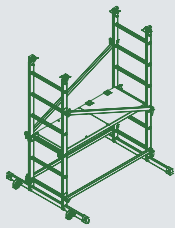

PACK - A

PACK - A+B

PACK - A+B+C

PACKS

A	5604620040511	0,77m	2,27m	1,70m	1.34m	0.51m	17,79kg
A+B	5604620040528	2,45m	4,45m	3,38m	1.34m	0.51m	43,12kg
A+B+C	5604620040535	4,13m	6,13m	5,06m	1.34m	0.51m	58,14kg