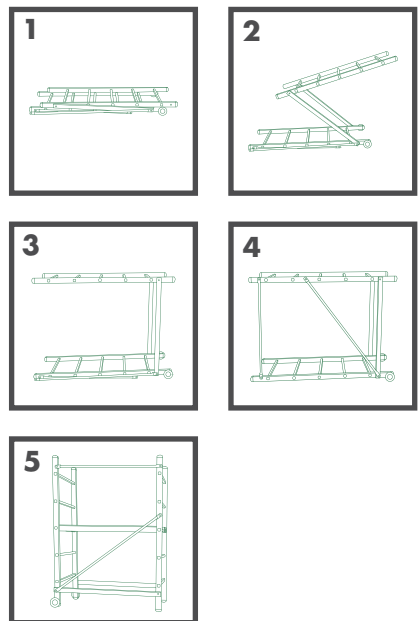

|               |     |       |       |       |       |       |             |         |
|---------------|-----|-------|-------|-------|-------|-------|-------------|---------|
|               |     |       |       |       |       |       |             |         |
| 5604620111105 | 5+5 | 0,88m | 3,00m | 1,58m | 1.14m | 0.47m | 170x53x16cm | 11,73kg |

# HANDY

Andaime bricolage em alumínio. Solução versátil com 3 alturas de trabalho, dimensão da plataforma 1100x400 mm e equipado com rodas para facilitar o posicionamento. Montagem facilitada sem ferramentas.

DIY aluminium scaffold. Versatile solution with 3 working heights, platform dimension 1100x400 mm and equipped with wheels for easy positioning. Easy to assemble - no tools needed.

Échafaudage en aluminium pour une utilisation bricolage. Polyvalent avec 3 hauteurs de travail, dimension plateforme 1100x400 mm et roues pour un transport facile. Montage rapide et sans outil.

Andamio de aluminio para bricolaje. Versátil con 3 alturas de trabajo, dimensión plataforma 1100x400 mm y ruedas para cómodo posicionamiento. Fácil montaje (sin necesidad de herramientas).

2min.

EN 131

BRICO