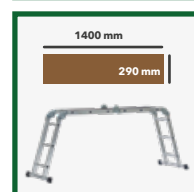

EN 131

BRICO