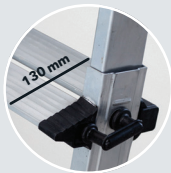

Aluminium professional telescopic mobile working platform with safety guardrails. Fall protection safety gates with automatic mechanism and toolholder. Large steps (60mm) and platform (455x600mm) to improve comfort and increase performance of the product. Simple height adjustment (adjustable on uneven surfaces), easy transport and storage.

Plateforme Individuelle Roulante Légère (PIRL) télescopique professionnelle en aluminium avec garde-corps. Portillon à fermeture automatique, porte-outils y tablette porte bidon. Construction robuste avec marches (60mm) et plateforme (455x600mm) de grande dimension pour améliorer le confort. Utilisable dans les escaliers, facile à transporter et à stocker.

Plataforma telescópica de trabajo móvil profesional de aluminio con barandillas de seguridad. Protección trasera, puerta automática y bandeja porta-herramientas. Peldaños (60mm) y plataforma (455x600mm) anchos para máxima comodidad y reforzar al máximo la resistencia del producto. Altura de trabajo regulable (ideal para trabajos en desnivel), fácil almacenamiento y transporte.

5604620060137	3-4	Min 0,69m Max 0,93m	Min 2,69m Max 2,93m	Min 1,77m Max 2,00m	0,67m	-	2,20m	0,49m		24,23kg
5604620060144	4-6	Min 0,93m Max 1,40m	Min 2,93m Max 3,40m	Min 2,21m Max 2,46m	0,67m	1,40m	2,47m	0,49m		28,17kg
5604620060151	5-8	Min 1,16m Max 1,87m	Min 3,16m Max 3,87m	Min 2,24m Max 2,94m	0,67m	1,78m	2,71m	0,49m		31,52kg

PROTECT FLEX LIGHT SOB CONSULTA
PROTECT FLEX LIGHT UPON REQUEST
PROTECT FLEX LIGHT SUR DEMAND
PROTECT FLEX LIGHT BAJO CONSULTA