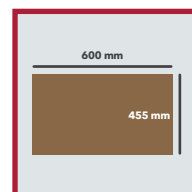

PROTECT FLEX LIGHT - SOB CONSULTA | UPON REQUEST | SUR DEMAND | BAJO CONSULTA.

EN 131

PRO