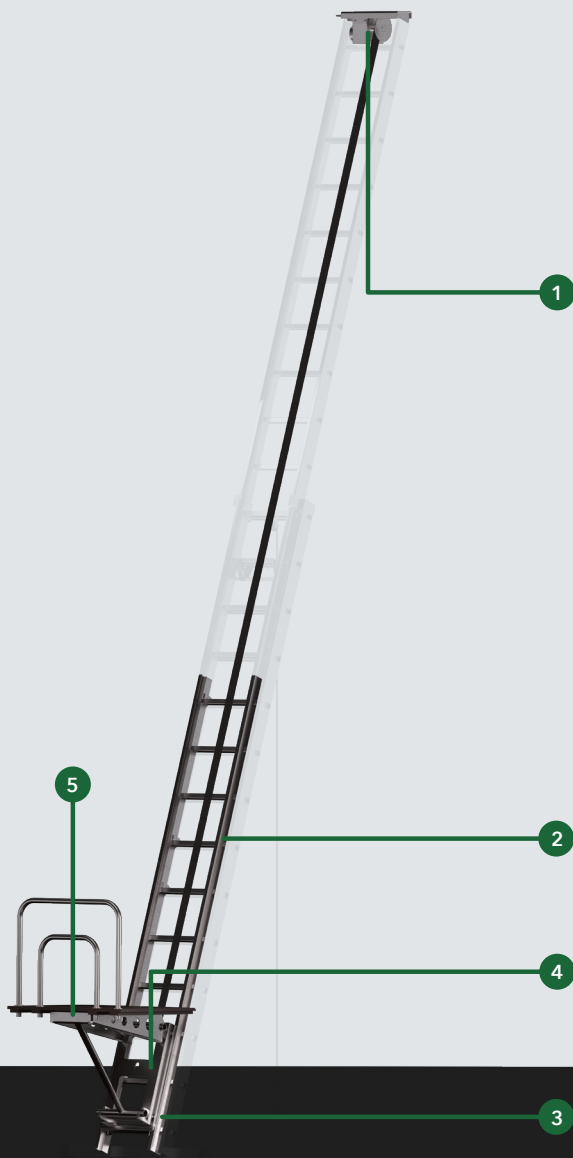

DUAL LIFT

5604620812149

1

8,50kg

2

3,95kg

3

2,25kg

4

4,00kg

5

14,00kg

2x14

4,00m

6,80m

6,57m

7,76m

0,47m

0,17m

27,00kg